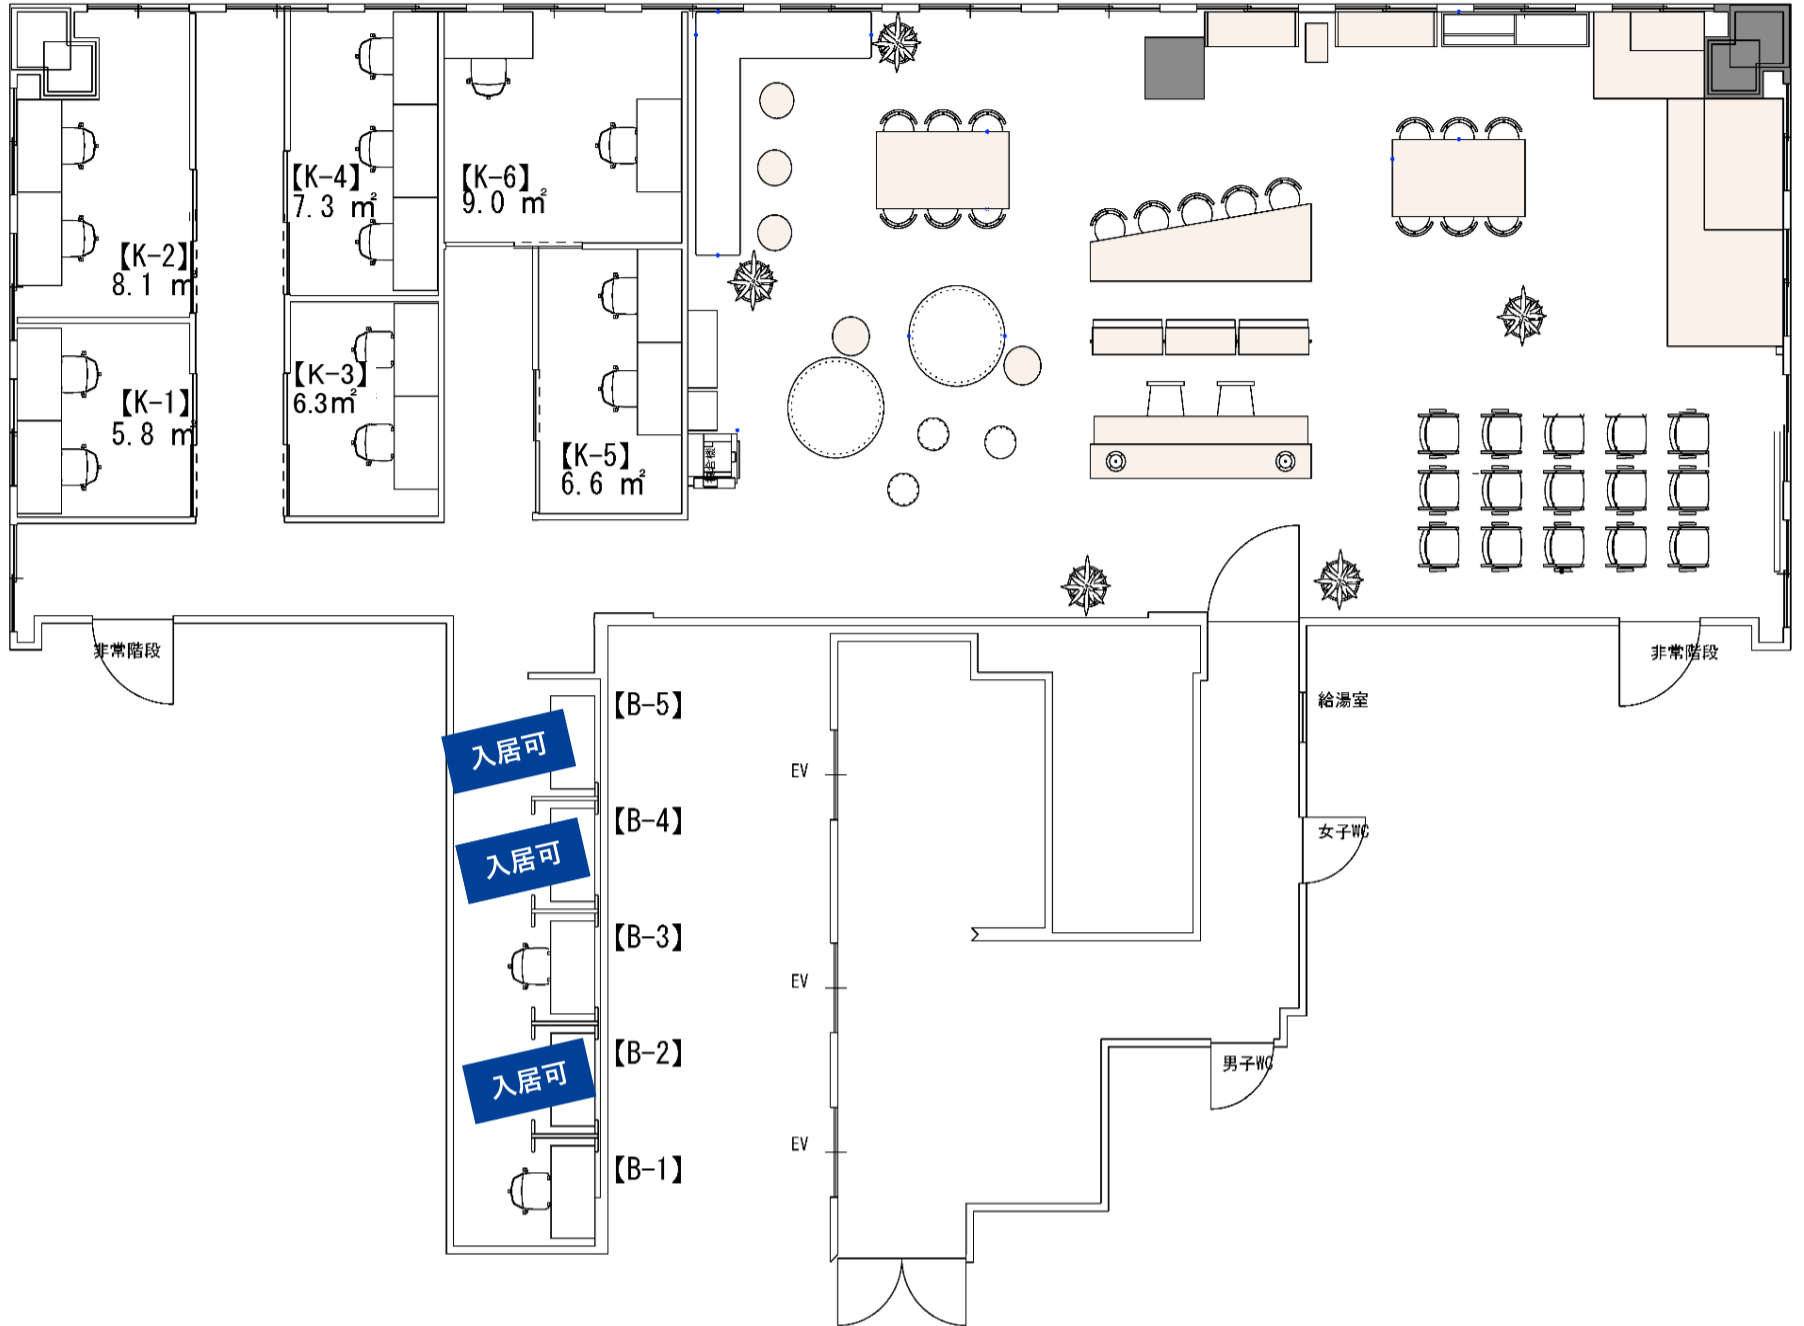

# 松戸オフィス フロアマップ

## 松戸オフィス 個室・ブース一覧表

プラン名	部屋番号	基本サイズ (㎡)	利用人数	価格	備考
ブース	B-2	1.8	1	19,800円	入居可
ブース	B-4	1.8	1	19,800円	入居可
ブース	B-5	1.8	1	19,800円	入居可

更新日：2022/8/4

★内覧、お問合せはこちら：<https://matsudo-startup.jp/>