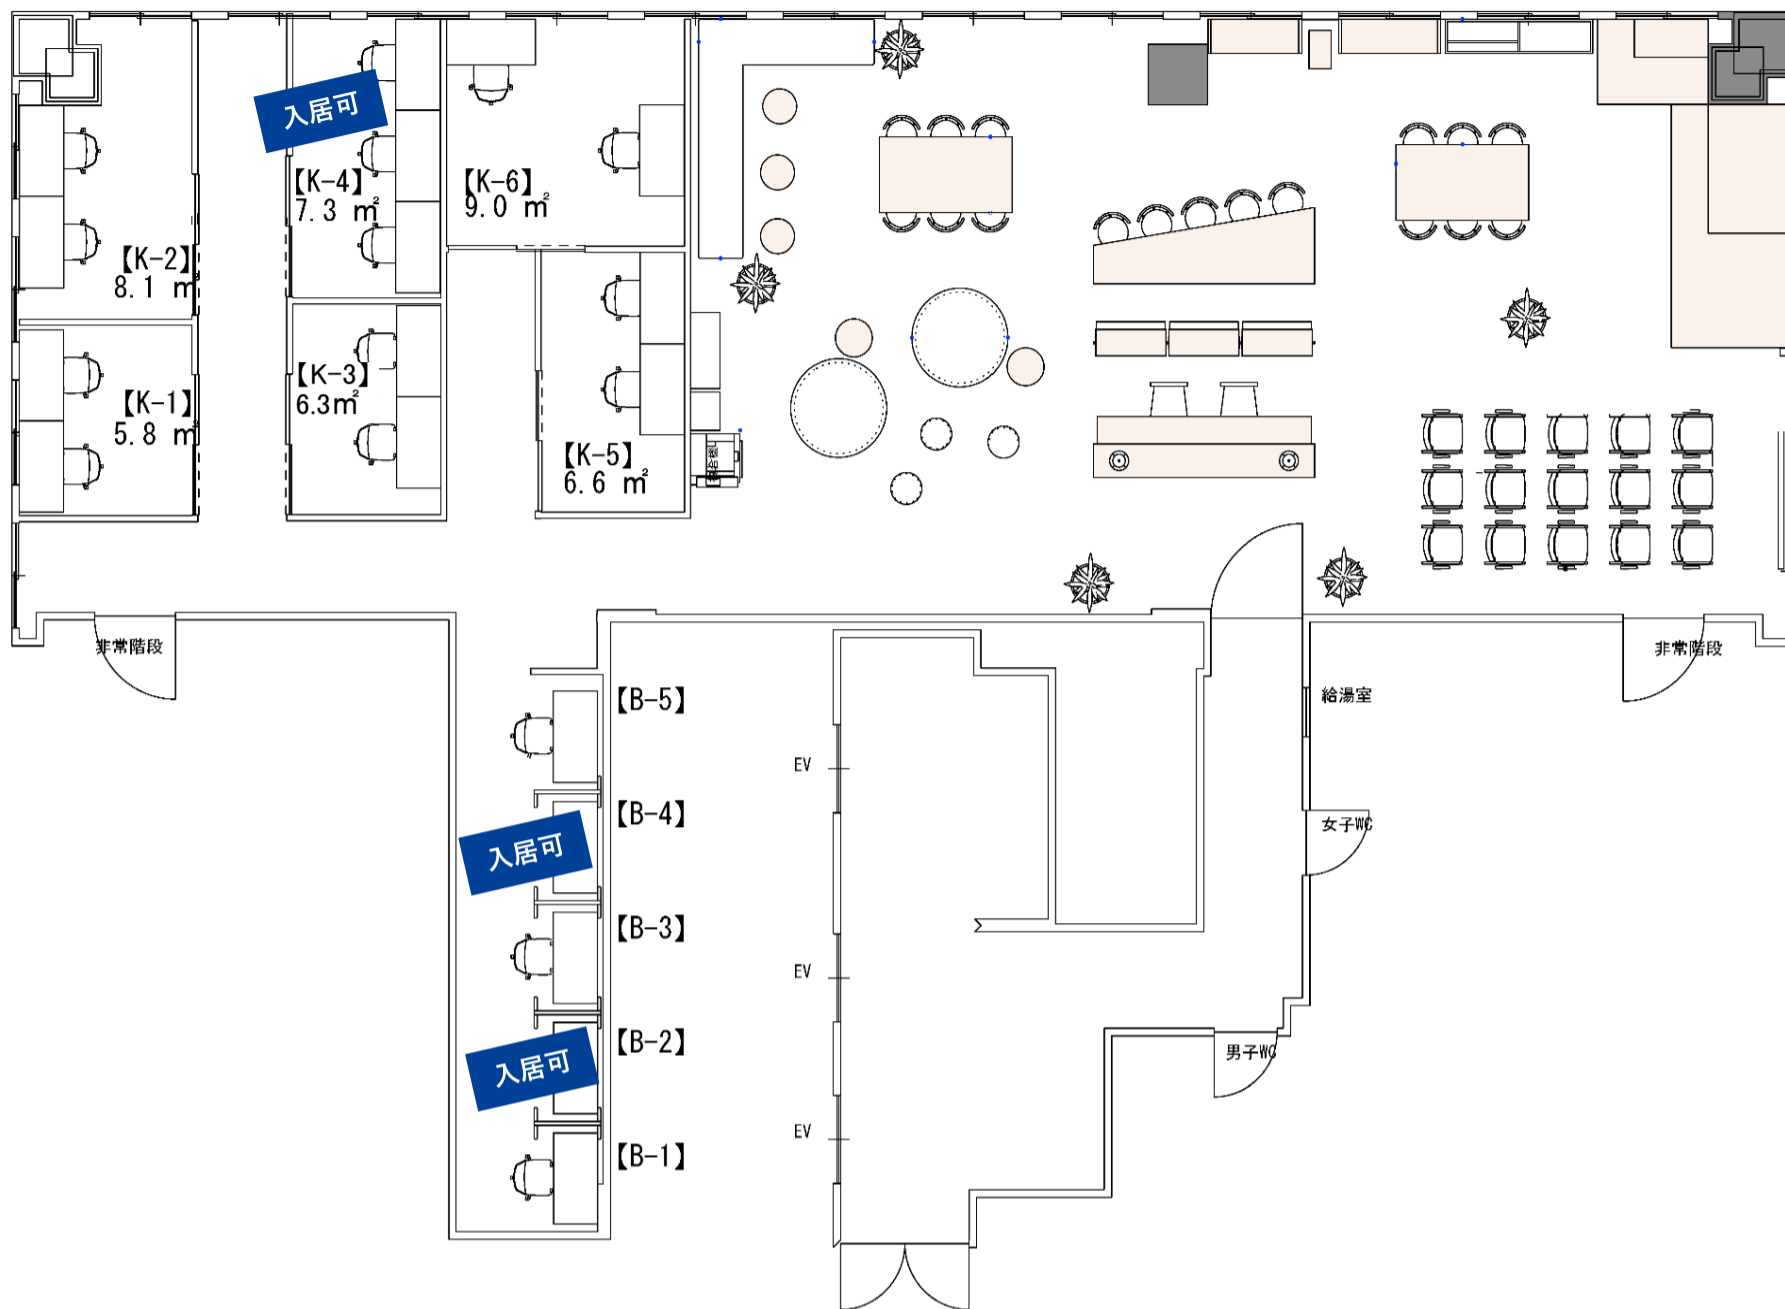

松戸オフィス フロアマップ

松戸オフィス 個室・ブース一覧表

プラン名	部屋番号	基本サイズ (㎡)	利用人数	価格	備考
ブース	B-2	1.8	1	19,800円	入居可
ブース	B-4	1.8	1	19,800円	入居可
個室	K-4	7.3	3	63,800円	入居可

更新日：2022/2/17

★内覧、お問合せはこちら：<https://matsudo-startup.jp/>