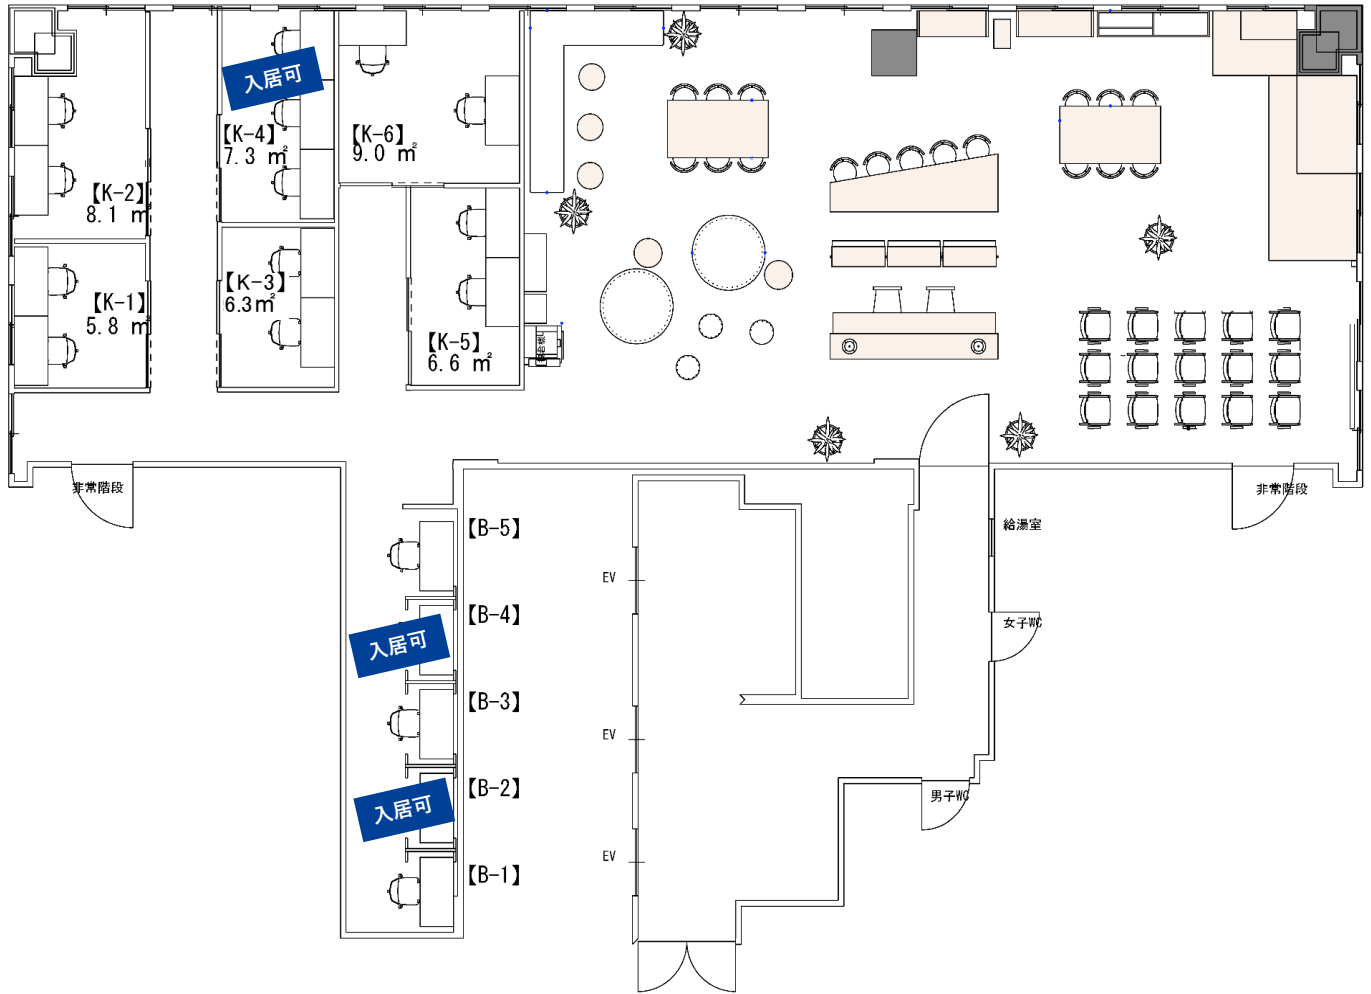

松戸オフィス フロアマップ

松戸オフィス 個室・ブース一覧表

プラン名	部屋番号	基本サイズ (㎡)	利用人数	価格	備考
ブース	B-2	1.8	1	19,800円	入居可
ブース	B-4	1.8	1	19,800円	入居可
個室	K-4	7.3	3	63,800円	入居可

更新日：2021/10/6

★内覧、お問合せはこちら：<https://matsudo-startup.jp/>