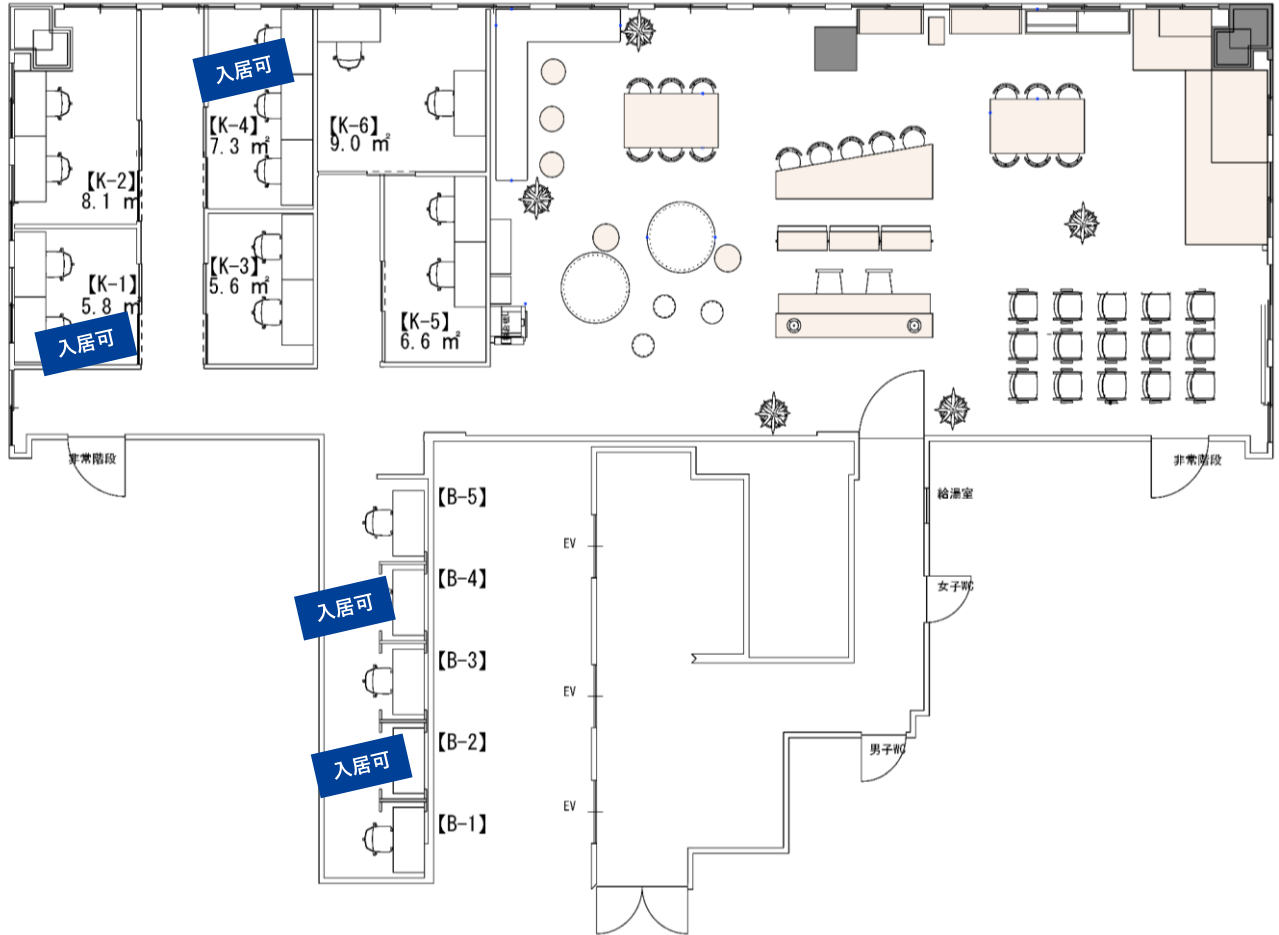

松戸オフィス フロアマップ

松戸オフィス 個室・ブース一覧表

プラン名	部屋番号	基本サイズ (㎡)	利用人数	価格	備考
ブース	B-2	1.8	1	19,800円	入居可
ブース	B-4	1.8	1	19,800円	入居可
個室	K-1	5.8	2	41,800円	入居可
個室	K-4	7.3	3	63,800円	入居可

更新日：2021/6/23

★内覧、お問合せはこちら：<https://matsudo-startup.jp/>