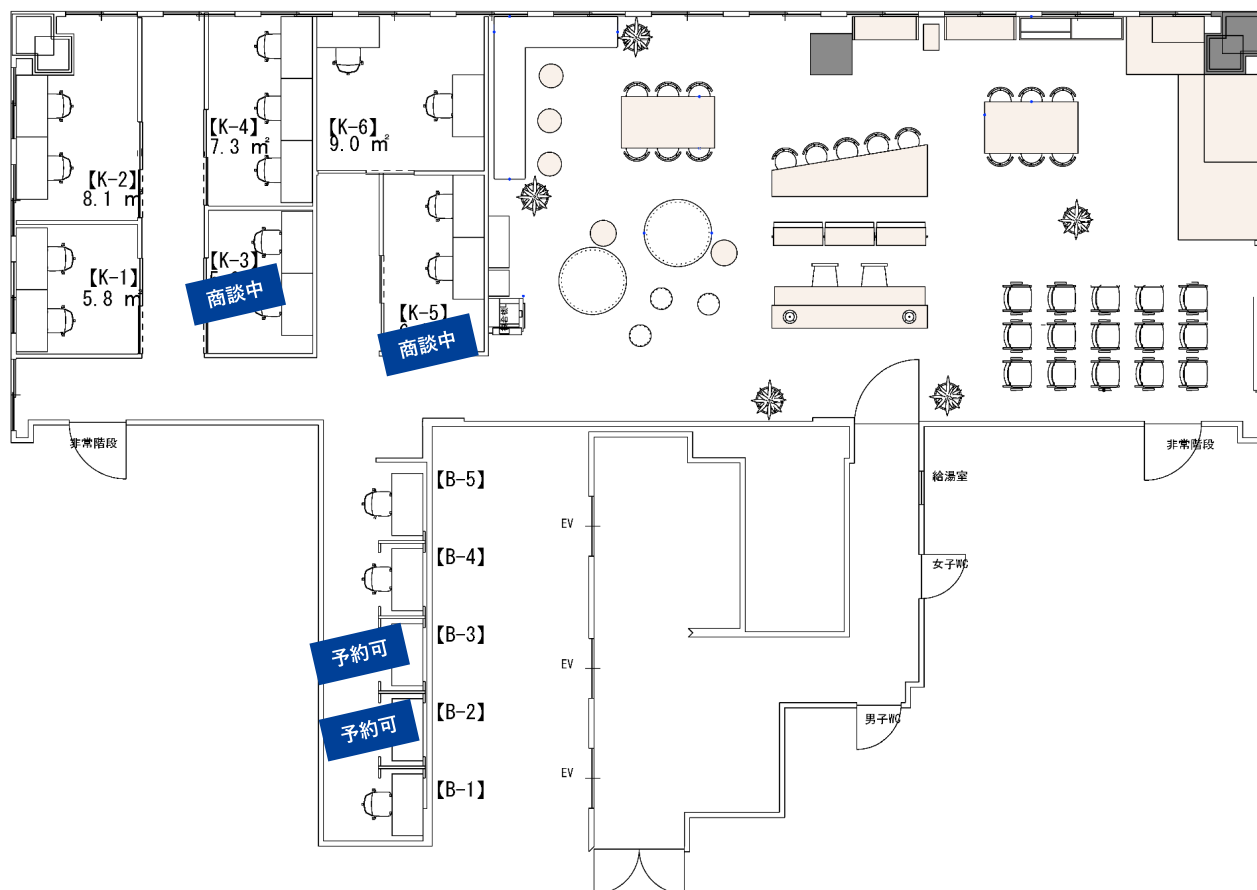

松戸オフィス フロアマップ

松戸オフィス 個室・ブース一覧表

※全て税抜き

プラン名	部屋番号	基本サイズ (㎡)	利用人数	価格	備考
ブース	B-2	1.8	1	18,000円	ご予約受付中 2021年1月～入居可
ブース	B-3	1.8	1	18,000円	ご予約受付中 12月～入居可
個室	K-3	6.7	1	40,000円	商談中
個室	K-5	6.9	1	39,000円	商談中

更新日：2020/11/25