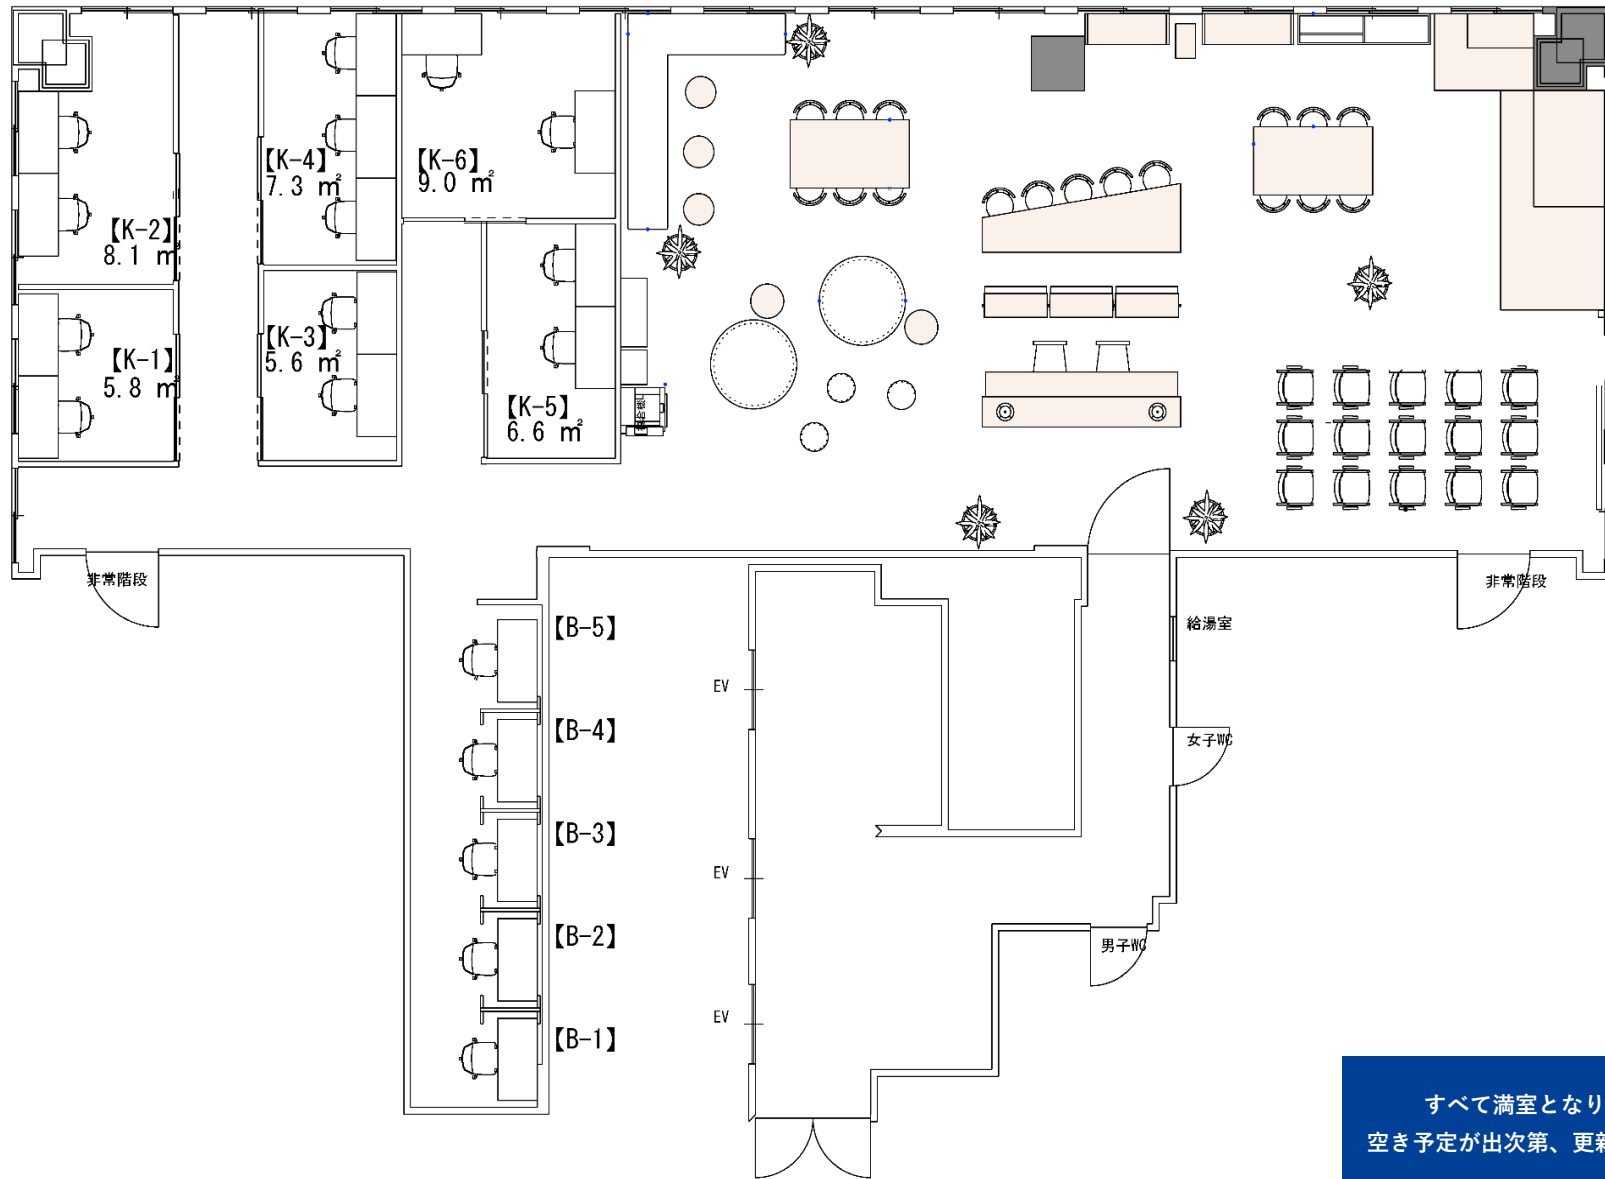

松戸オフィス フロアマップ

すべて満室となりました。
空き予定が出次第、更新いたします。