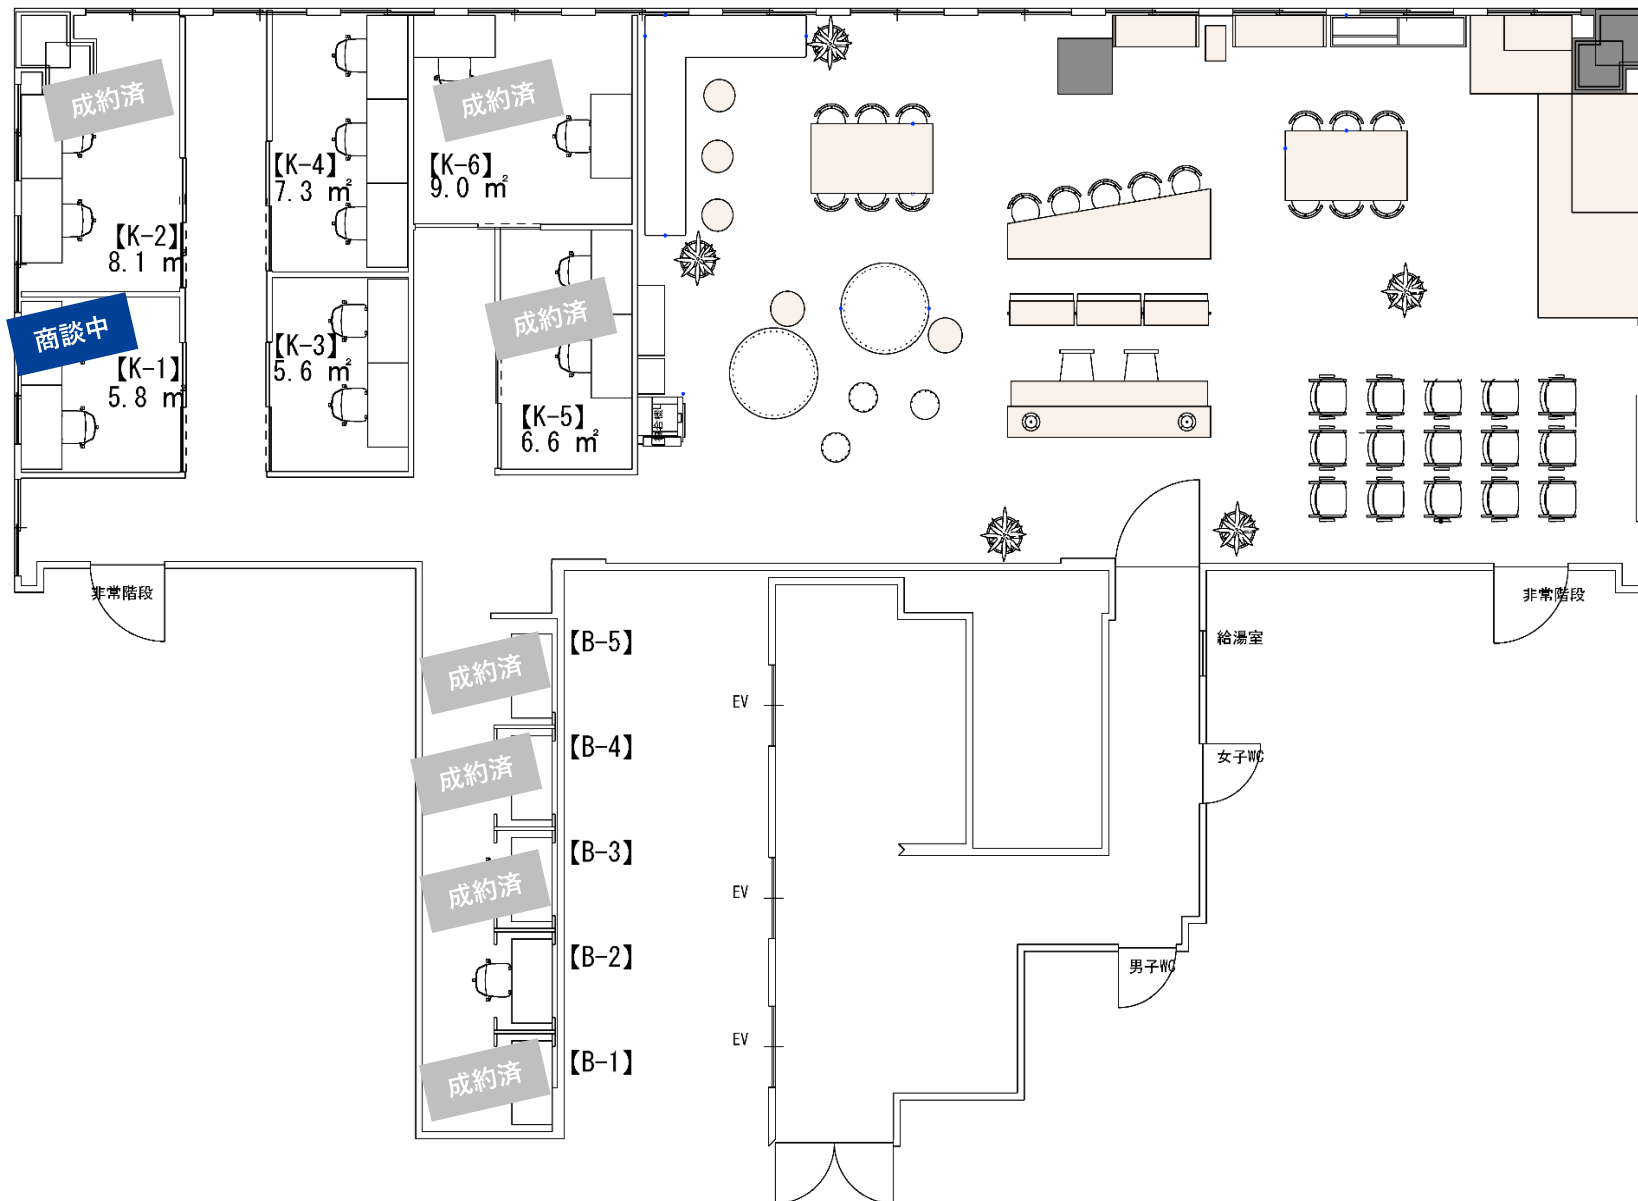

# 松戸オフィス フロアマップ

## 松戸オフィス 空室状況

※全て税抜き

プラン名	部屋番号	基本サイズ (㎡)	利用人数	空室状況	定価	キャンペーン価格	備考
ブース	B-2	1.8	1	空室	18,000円	⇒15,000円	 <p>今お申込みなら オープニング キャンペーン特価で ご入居可能です！</p>
個室	K-1	5.8	2	商談中	38,000円	⇒32,000円	
個室	K-3	5.6	2	空室	40,000円	⇒33,000円	
個室	K-4	7.3	3	空室	58,000円	⇒48,000円	